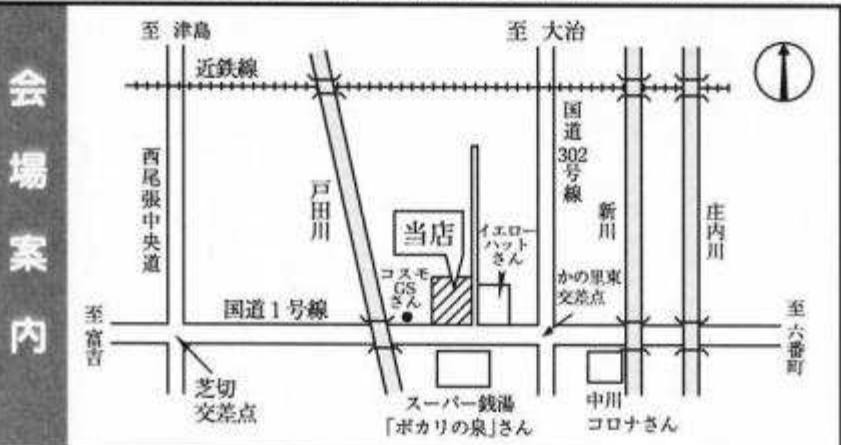

大特価中古機

ミニ耕うん機、トラクターなど盛りだくさん。

おすすめ商品一覧

トラクター・コンバイン・田植機などの農業機械や車を長く大切に使用してもらいたいから... この倉庫をお勧めします

農業機械格納庫・車庫・作業場・倉庫に最適!! 用途・敷地に合わせて選べる600種類!!

あれこれ使える多目的倉庫! 開口の広いガレージ! 農業機械格納庫として! 倉庫と作業場に!

短い工期と充実のアフターサービスでご提供します (見積もり無料!!)

- ☆当日ご来店の方にもれなく粗品進呈! (一軒に一つとさせていただきます。)
- ☆ご来店いただいた奥様・お子さまにプレゼント! (数に限りがあります。)
- ☆お買上金額3千円以上の方にその場で当たるスピードくじ! (空くじなし)
- ☆金額3万円以上の製品をご契約の方にもれなく記念品進呈!
- さらに、抽選でナゴヤドーム(中日戦)観戦券を50組100名様ご招待!

中川農機株式会社

〒454 名古屋市 中川区 かの里三丁目1502番地

-0957 Tel (052) 301-2011(代)